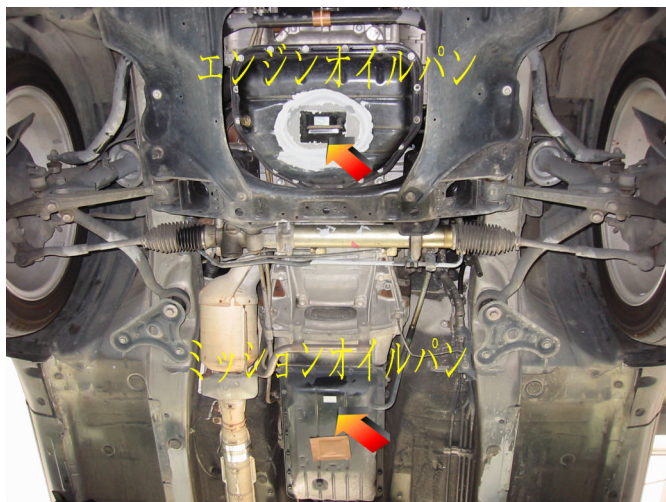

Tune Chip®

Engine Tuner (V-nano) 取付説明書

一般的な装着箇所としては、エンジンヘッド（吸気側を推奨）、エンジンオイルパン、ミッションオイルパン、デフギア等です。装着に関しては被装着物表面を脱脂し、両面テープで装着できます。

（密着性が重要なのでなるべく平らな面に装着して下さい。）

吸気側、排気側、ヘッドカバー部、シリンダーヘッド部等、装着位置によって効果が違ってきますので、好みにチューニングしてみてください。（効果は車種にもよりますが2、3日で100%の効果が期待できます。）