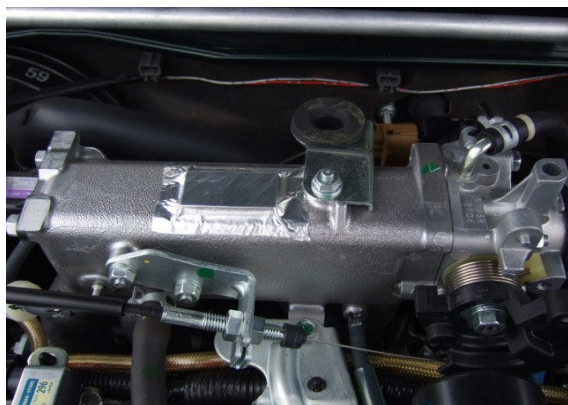

Tune Chip®

Engine Tuner (V-nano) 取付説明書

一般的な装着箇所としては、エンジンヘッド（吸気側を推奨）、エンジンオイルパン、ミッションオイルパン、デフギア等です。装着に関しては被装着物表面を脱脂し、両面テープで装着できます。

（密着性が重要なのでなるべく平らな面に装着して下さい。）

吸気側、排気側、ヘッドカバー部、シリンダーヘッド部等、装着位置によって効果が違ってきますので、好みにチューニングしてみてください。（効果は車種にもよりますが2、3日で100%の効果が期待できます。）