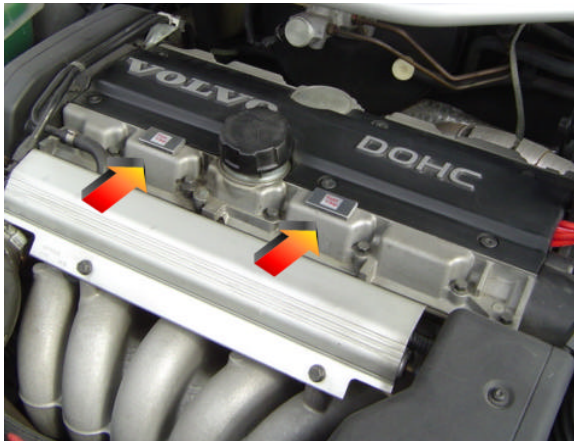

Tune Chip®

Engine Tuner (V-nano) 取付説明書

一般的な装着箇所としては、エンジンヘッド（吸気側を推奨）、エンジンオイルパン、ミッションオイルパン、デフギア等です。装着に関しては被装着物表面を脱脂し、両面テープで装着できます。

（密着性が重要なのでなるべく平らな面に装着して下さい。）

吸気側、排気側、ヘッドカバー部、シリンダーヘッド部等、装着位置によって効果が違ってきますので、好みにチューニングしてみてください。（効果は車種にもよりますが2、3日で100%の効果が期待できます。）